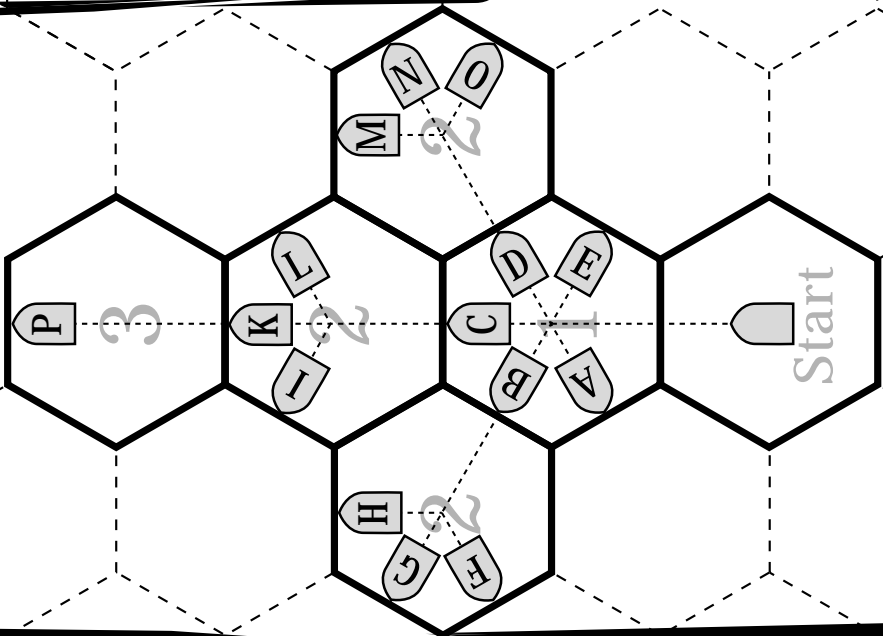

Autoscooter * Crashtabelle

Folgen des Crashes

Crash	Punktwertung	rammender Scooter	getroffener Scooter
frontal	Tempo-Differenz	Tempo = 0	Tempo = 0
von der Seite	Tempo-Summe	~	60°-Drehung
von hinten	Eigenes Tempo	~	(siehe Variante)
stehender Scooter*	Eigenes Tempo	Tempo = 0	~
eigener Scooter	Punkte (≈Tempo) in die Schachtel geben	(abhängig von Richtung, s.o.)	
Bande		Tempo = 0	~

*wird ein stehender Scooter gerammt, spielt die Richtung (Frontal, von der Seite, hinten) keine Rolle.

Autoscooter * Possible moves

Autoscooter * Crashtabelle

Folgen des Crashes

Crash	Punktwertung	rammender Scooter	getroffener Scooter
frontal	Tempo-Differenz	Tempo = 0	Tempo = 0
von der Seite	Tempo-Summe	~	60°-Drehung
von hinten	Eigenes Tempo	~	(siehe Variante)
stehender Scooter*	Eigenes Tempo	Tempo = 0	~
eigener Scooter	Punkte (≈Tempo) in die Schachtel geben	(abhängig von Richtung, s.o.)	
Bande		Tempo = 0	~

*wird ein stehender Scooter gerammt, spielt die Richtung (Frontal, von der Seite, hinten) keine Rolle.

Autoscooter * Zugmöglichkeiten

Autoscooter * Order of turns

Red	Yellow	Blue	Green	Orange	Black	White	Violett
1 ○	2 ○	3 ○	4 ○	5 ○	6 ○	7 ○	8 ○
16 ○	15 ○	14 ○	13 ○	12 ○	11 ○	10 ○	9 ○
17 ○	18 ○	19 ○	20 ○	21 ○	22 ○	23 ○	24 ○
32 ○	31 ○	30 ○	29 ○	28 ○	27 ○	26 ○	25 ○
33 ○	34 ○	35 ○	36 ○	37 ○	38 ○	39 ○	40 ○
48 ○	47 ○	46 ○	45 ○	44 ○	43 ○	42 ○	41 ○
49 ○	50 ○	51 ○	52 ○	53 ○	54 ○	55 ○	56 ○
64 ○	63 ○	62 ○	61 ○	60 ○	59 ○	58 ○	57 ○
65 ○	66 ○	67 ○	68 ○	69 ○	70 ○	71 ○	72 ○
80 ○	79 ○	78 ○	77 ○	76 ○	75 ○	74 ○	73 ○
81 ○	82 ○	83 ○	84 ○	85 ○	86 ○	87 ○	88 ○