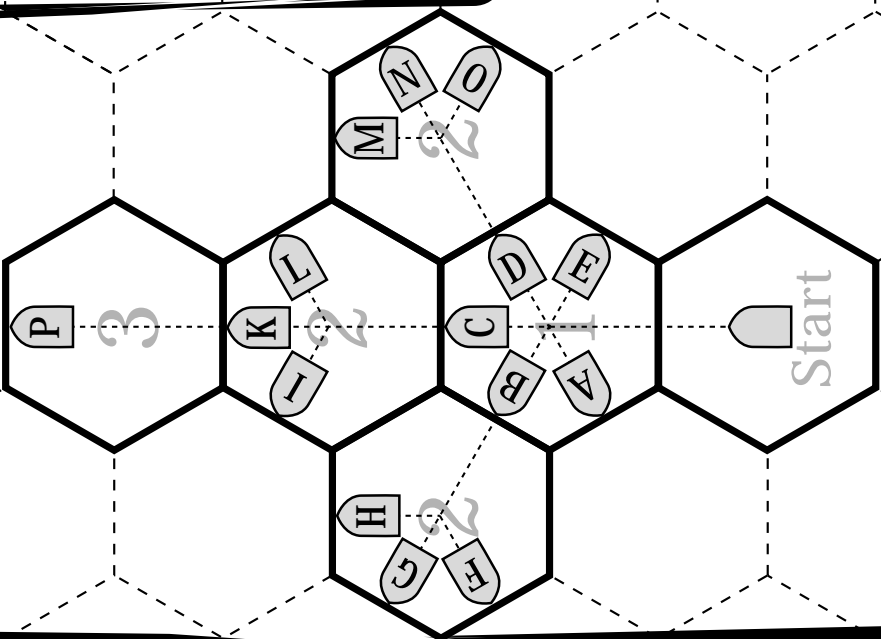

Autoscooter * Crashtabelle

Folgen des Crashes

Crash	Punktwertung	rammender Scooter	getroffener Scooter
frontal	Tempo-Differenz	Tempo = 0	Tempo = 0
von der Seite	Tempo-Summe	~	60°-Drehung
von hinten	Eigenes Tempo	~	(siehe Variante)
stehender Scooter*	Eigenes Tempo	Tempo = 0	~
eigener Scooter	Punkte (≈Tempo) in die Schachtel geben	(abhängig von Richtung, s.o.)	
Bande		Tempo = 0	~

*wird ein stehender Scooter gerammt, spielt die Richtung (Frontal, von der Seite, hinten) keine Rolle.

Autoscooter * Possible moves

Autoscooter * Crashtabelle

Folgen des Crashes

Crash	Punktwertung	rammender Scooter	getroffener Scooter
frontal	Tempo-Differenz	Tempo = 0	Tempo = 0
von der Seite	Tempo-Summe	~	60°-Drehung
von hinten	Eigenes Tempo	~	(siehe Variante)
stehender Scooter*	Eigenes Tempo	Tempo = 0	~
eigener Scooter	Punkte (≈Tempo) in die Schachtel geben	(abhängig von Richtung, s.o.)	
Bande		Tempo = 0	~

Autoscooter * Order of turns

Red	Yellow	Blue	Green	Orange	Black	White	Violett
1 ○	2 ○	3 ○	4 ○	5 ○	6 ○	7 ○	8 ○
16 ○	15 ○	14 ○	13 ○	12 ○	11 ○	10 ○	9 ○
17 ○	18 ○	19 ○	20 ○	21 ○	22 ○	23 ○	24 ○
32 ○	31 ○	30 ○	29 ○	28 ○	27 ○	26 ○	25 ○
33 ○	34 ○	35 ○	36 ○	37 ○	38 ○	39 ○	40 ○
48 ○	47 ○	46 ○	45 ○	44 ○	43 ○	42 ○	41 ○
49 ○	50 ○	51 ○	52 ○	53 ○	54 ○	55 ○	56 ○
64 ○	63 ○	62 ○	61 ○	60 ○	59 ○	58 ○	57 ○
65 ○	66 ○	67 ○	68 ○	69 ○	70 ○	71 ○	72 ○
80 ○	79 ○	78 ○	77 ○	76 ○	75 ○	74 ○	73 ○
81 ○	82 ○	83 ○	84 ○	85 ○	86 ○	87 ○	88 ○

Autoscooter * Zugfolge

Rot	Gelb	Blau	Grün	Orange	Schwarz	Weiß	Violett
1 ○	2 ○	3 ○	4 ○	5 ○	6 ○	7 ○	8 ○
16 ○	15 ○	14 ○	13 ○	12 ○	11 ○	10 ○	9 ○
17 ○	18 ○	19 ○	20 ○	21 ○	22 ○	23 ○	24 ○
32 ○	31 ○	30 ○	29 ○	28 ○	27 ○	26 ○	25 ○
33 ○	34 ○	35 ○	36 ○	37 ○	38 ○	39 ○	40 ○
48 ○	47 ○	46 ○	45 ○	44 ○	43 ○	42 ○	41 ○
49 ○	50 ○	51 ○	52 ○	53 ○	54 ○	55 ○	56 ○
64 ○	63 ○	62 ○	61 ○	60 ○	59 ○	58 ○	57 ○
65 ○	66 ○	67 ○	68 ○	69 ○	70 ○	71 ○	72 ○
80 ○	79 ○	78 ○	77 ○	76 ○	75 ○	74 ○	73 ○
81 ○	82 ○	83 ○	84 ○	85 ○	86 ○	87 ○	88 ○